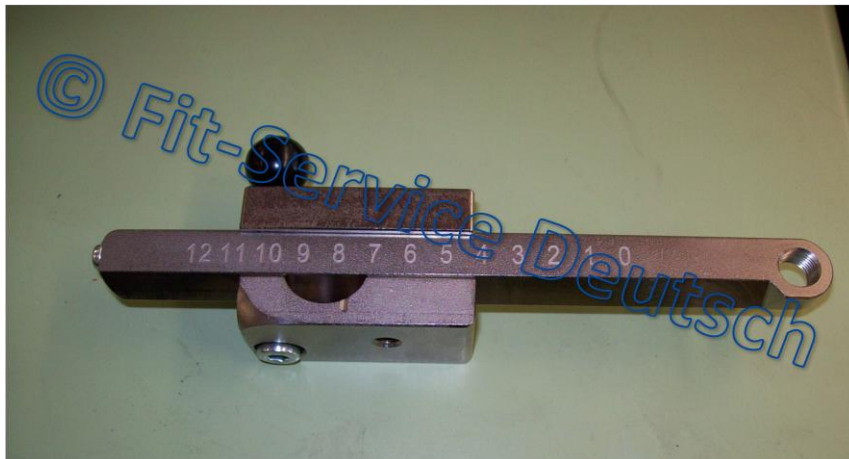

### Hier einige Beispiele unserer Verstellpedale:

Cybox  
530 C/R

Crank One  
Piece -  
passend für  
Star Trac,  
Cybex &  
Life Fitness  
und  
diverse  
andere  
Modelle

Life Fitness  
Engage

Life Fitness  
Silver Line